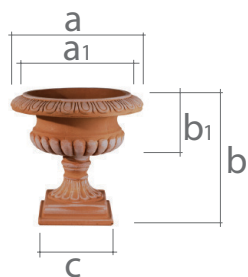

Calice decorato

SERRALUNGA
1825

Classic collection

codice code	superiore top size	altezza height	inferiore base size	superiore interna top internal size	altezza interna internal height	imballo packaging	finitura finishing
231	Ø 41 cm	38 cm	22,5 x 22,5 cm	Ø 29,5 cm	37 cm		

* Quantità minima per ogni colore su richiesta . Tolleranza dimensioni ± 1% / Minimum quantity for each colour on demand . Tolerance dimensions ± 1%

finitura / finishing

superficie liscia / smooth surface