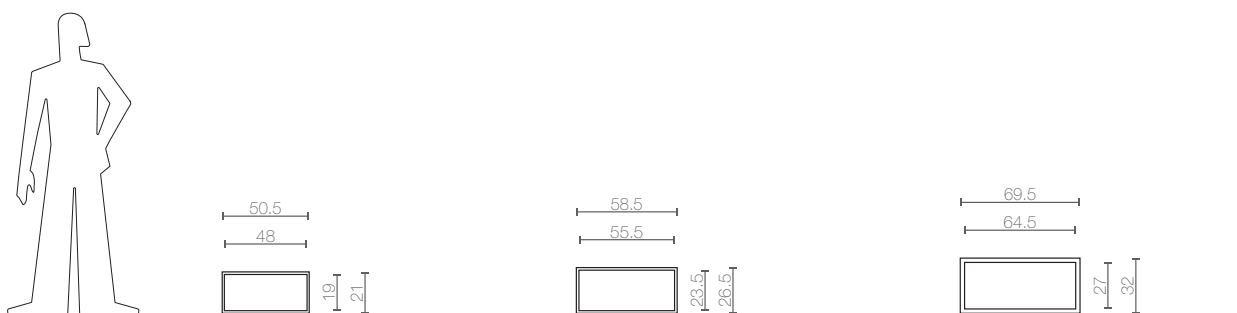

Special Nuances

450/S

Dimensioni Dimensions	Confezione Packaging	Peso (KG) Weight (KG)
EXT. 48 x 18 x 3 cm INT. 45x16x2,5 cm	50 x 20 x 5 cm	0,5

503

Dimensioni Dimensions	Confezione Packaging	Peso (KG) Weight (KG)
EXT. 38 x 38 x 4,5 cm INT. 35,5 x 35,5 x 4 cm	40 x 40 x 6,5 cm	1

504

Dimensioni Dimensions	Confezione Packaging	Peso (KG) Weight (KG)
EXT. 42 x 42 x 4,5 cm INT. 39 x 39 x 4 cm	44 x 44 x 6,5 cm	0,7

505

Dimensioni Dimensions	Confezione Packaging	Peso (KG) Weight (KG)
EXT. 50,5 x 21 x 4,5 cm INT. 48 x 19 x 4 cm	52,5 x 26 x 6,5 cm	1

506

Dimensioni Dimensions	Confezione Packaging	Peso (KG) Weight (KG)
EXT. 58,5 x 26,5 x 4 cm INT. 55,5 x 23,5 x 3,5 cm	60,5 x 28,5 x 6 cm	1

507

Dimensioni Dimensions	Confezione Packaging	Peso (KG) Weight (KG)
EXT. 69,5 x 32 x 5 cm INT. 64,5 x 27 x 4,5 cm	71,5 x 34 x 7 cm	1

508

Dimensioni Dimensions	Confezione Packaging	Peso (KG) Weight (KG)
EXT. 83 x 36 x 4,5 cm INT. 79,5 x 32 x 4 cm	85 x 38 x 6,5 cm	1,5

510

Dimensioni Dimensions	Confezione Packaging	Peso (KG) Weight (KG)
EXT. 96,5 x 42,5 x 4,5 cm INT. 93 x 39 x 4 cm	98,5 x 44,5 x 6,5 cm	2,5