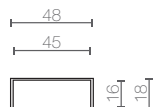

Special Nuances

450/S

Dimensioni Dimensions	Confezione Packaging	Peso (KG) Weight (KG)
EXT. 48 x 18 x 3 cm INT. 45x16x2,5 cm	50 x 20 x 5 cm	0,5

503

Dimensioni Dimensions	Confezione Packaging	Peso (KG) Weight (KG)
EXT. 38 x 38 x 4,5 cm INT. 35,5 x 35,5 x 4 cm	40 x 40 x 6,5 cm	1

504

Dimensioni Dimensions	Confezione Packaging	Peso (KG) Weight (KG)
EXT. 42 x 42 x 4,5 cm INT. 39 x 39 x 4 cm	44 x 44 x 6,5 cm	0,7

505

Dimensioni Dimensions	Confezione Packaging	Peso (KG) Weight (KG)
EXT. 50,5 x 21 x 4,5 cm INT. 48 x 19 x 4 cm	52,5 x 26 x 6,5 cm	1

506

Dimensioni Dimensions	Confezione Packaging	Peso (KG) Weight (KG)
EXT. 58,5 x 26,5 x 4 cm INT. 55,5 x 23,5 x 3,5 cm	60,5 x 28,5 x 6 cm	1

507

Dimensioni Dimensions	Confezione Packaging	Peso (KG) Weight (KG)
EXT. 69,5 x 32 x 5 cm INT. 64,5 x 27 x 4,5 cm	71,5 x 34 x 7 cm	1

508

Dimensioni Dimensions	Confezione Packaging	Peso (KG) Weight (KG)
EXT. 83 x 36 x 4,5 cm INT. 79,5 x 32 x 4 cm	85 x 38 x 6,5 cm	1,5

510

Dimensioni Dimensions	Confezione Packaging	Peso (KG) Weight (KG)
EXT. 96,5 x 42,5 x 4,5 cm INT. 93 x 39 x 4 cm	98,5 x 44,5 x 6,5 cm	2,5