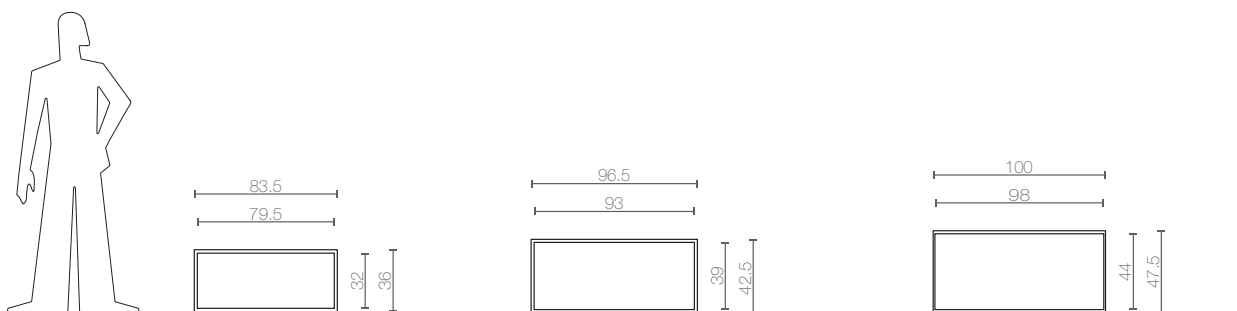

Special Nuances

450/S

Dimensioni Dimensions	Confezione Packaging	Peso (KG) Weight (KG)
EXT. 48 x 18 x 3 cm INT. 45x16x2,5 cm	50 x 20 x 5 cm	0,5

503

Dimensioni Dimensions	Confezione Packaging	Peso (KG) Weight (KG)
EXT. 38 x 38 x 4,5 cm INT. 35,5 x 35,5 x 4 cm	40 x 40 x 6,5 cm	1

504

Dimensioni Dimensions	Confezione Packaging	Peso (KG) Weight (KG)
EXT. 42 x 42 x 4,5 cm INT. 39 x 39 x 4 cm	44 x 44 x 6,5 cm	0,7

505

Dimensioni Dimensions	Confezione Packaging	Peso (KG) Weight (KG)
EXT. 50,5 x 21 x 4,5 cm INT. 48 x 19 x 4 cm	52,5 x 26 x 6,5 cm	1

506

Dimensioni Dimensions	Confezione Packaging	Peso (KG) Weight (KG)
EXT. 58,5 x 26,5 x 4 cm INT. 55,5 x 23,5 x 3,5 cm	60,5 x 28,5 x 6 cm	1

507

Dimensioni Dimensions	Confezione Packaging	Peso (KG) Weight (KG)
EXT. 69,5 x 32 x 5 cm INT. 64,5 x 27 x 4,5 cm	71,5 x 34 x 7 cm	1

508

Dimensioni Dimensions	Confezione Packaging	Peso (KG) Weight (KG)
EXT. 83 x 36 x 4,5 cm INT. 79,5 x 32 x 4 cm	85 x 38 x 6,5 cm	1,5

510

Dimensioni Dimensions	Confezione Packaging	Peso (KG) Weight (KG)
EXT. 96,5 x 42,5 x 4,5 cm INT. 93 x 39 x 4 cm	98,5 x 44,5 x 6,5 cm	2,5