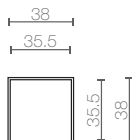

Special Nuances

450/S

Dimensioni Dimensions	Confezione Packaging	Peso (KG) Weight (KG)
EXT. 48 x 18 x 3 cm INT. 45x16x2,5 cm	50 x 20 x 5 cm	0,5

503

Dimensioni Dimensions	Confezione Packaging	Peso (KG) Weight (KG)
EXT. 38 x 38 x 4,5 cm INT. 35,5 x 35,5 x 4 cm	40 x 40 x 6,5 cm	1

504

Dimensioni Dimensions	Confezione Packaging	Peso (KG) Weight (KG)
EXT. 42 x 42 x 4,5 cm INT. 39 x 39 x 4 cm	44 x 44 x 6,5 cm	0,7

505

Dimensioni Dimensions	Confezione Packaging	Peso (KG) Weight (KG)
EXT. 50,5 x 21 x 4,5 cm INT. 48 x 19 x 4 cm	52,5 x 26 x 6,5 cm	1

506

Dimensioni Dimensions	Confezione Packaging	Peso (KG) Weight (KG)
EXT. 58,5 x 26,5 x 4 cm INT. 55,5 x 23,5 x 3,5 cm	60,5 x 28,5 x 6 cm	1

507

Dimensioni Dimensions	Confezione Packaging	Peso (KG) Weight (KG)
EXT. 69,5 x 32 x 5 cm INT. 64,5 x 27 x 4,5 cm	71,5 x 34 x 7 cm	1

508

Dimensioni Dimensions	Confezione Packaging	Peso (KG) Weight (KG)
EXT. 83 x 36 x 4,5 cm INT. 79,5 x 32 x 4 cm	85 x 38 x 6,5 cm	1,5

510

Dimensioni Dimensions	Confezione Packaging	Peso (KG) Weight (KG)
EXT. 96,5 x 42,5 x 4,5 cm INT. 93 x 39 x 4 cm	98,5 x 44,5 x 6,5 cm	2,5