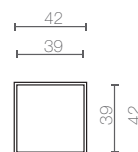

Special Nuances

450/S

Dimensioni Dimensions	Confezione Packaging	Peso (KG) Weight (KG)
EXT. 48 x 18 x 3 cm INT. 45x16x2,5 cm	50 x 20 x 5 cm	0,5

503

Dimensioni Dimensions	Confezione Packaging	Peso (KG) Weight (KG)
EXT. 38 x 38 x 4,5 cm INT. 35,5 x 35,5 x 4 cm	40 x 40 x 6,5 cm	1

504

Dimensioni Dimensions	Confezione Packaging	Peso (KG) Weight (KG)
EXT. 42 x 42 x 4,5 cm INT. 39 x 39 x 4 cm	44 x 44 x 6,5 cm	0,7

505

Dimensioni Dimensions	Confezione Packaging	Peso (KG) Weight (KG)
EXT. 50,5 x 21 x 4,5 cm INT. 48 x 19 x 4 cm	52,5 x 26 x 6,5 cm	1

506

Dimensioni Dimensions	Confezione Packaging	Peso (KG) Weight (KG)
EXT. 58,5 x 26,5 x 4 cm INT. 55,5 x 23,5 x 3,5 cm	60,5 x 28,5 x 6 cm	1

507

Dimensioni Dimensions	Confezione Packaging	Peso (KG) Weight (KG)
EXT. 69,5 x 32 x 5 cm INT. 64,5 x 27 x 4,5 cm	71,5 x 34 x 7 cm	1

508

Dimensioni Dimensions	Confezione Packaging	Peso (KG) Weight (KG)
EXT. 83 x 36 x 4,5 cm INT. 79,5 x 32 x 4 cm	85 x 38 x 6,5 cm	1,5

510

Dimensioni Dimensions	Confezione Packaging	Peso (KG) Weight (KG)
EXT. 96,5 x 42,5 x 4,5 cm INT. 93 x 39 x 4 cm	98,5 x 44,5 x 6,5 cm	2,5