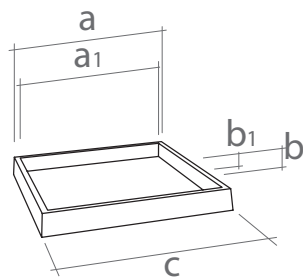

Sottovaso rettangolare e quadrato

Collection

Struttura:

— LLDPE (polietilene lineare a bassa densità) tinto in massa ottenuto mediante stampaggio in rotazionale. Protezione UV. 100% riciclabile. Alta resistenza meccanica, aniturto.

Structure:

— LLDPE (linear low-density polyethylene), through-coloured made by rotational moulding process. UV rays protection. 100% recyclable. High mechanical resistance, made in great collision-proof plastic.

codice code	superiore top size	altezza height	inferiore base size	superiore interna top internal size	altezza interna internal height	colori su richiesta colours on demand	imballo packaging	finitura finishing
503	38 x 38 cm	4,5 cm	39 x 39 cm	35,5 x 35,5 cm	3,5 cm	5 *		
504	42 x 42 cm	4,5 cm	42,5 x 42,5 cm	39 x 39 cm	3,5 cm	5 *		
505	50,5 x 24 cm	4,5 cm	51,5 x 24,1 cm	48 x 21 cm	3,5 cm	5 *		
506	58,5 x 26,5 cm	4 cm	59 x 27 cm	55,5 x 23,5 cm	3 cm	5 *		
507	69,5 x 32 cm	5 cm	70,5 x 32,5 cm	64,5 x 27 cm	4 cm	3 *		
508	83 x 36 cm	4,5 cm	84 x 36,5 cm	79,5 x 32 cm	3,5 cm	3 *		
510	96,5 x 42,5 cm	4,5 cm	97,5 x 43 cm	93 x 39 cm	3,5 cm	3 *		
511	100 x 47,5 cm	4 cm	101 x 48 cm	98 x 44 cm	3 cm	3 *		
515	110,5 x 50 cm	4 cm	111,5 x 48,5 cm	109 x 45,5 cm	3 cm	3 *		
516	51,5 x 51,5 cm	5 cm	53 x 53 cm	47 x 47 cm	4 cm	5 *		

finitura / finishing

superficie liscia / smooth surface

superficie graffiata / scratched surface

finitura laccata / lacquered finishing

imballo / packaging

scatola di cartone / carton box

sacchetto di plastica / polybag

Piastre di fissaggio a terra in acciaio inox AISI 316, tasselli di fissaggio non inclusi
AISI 316 Stainless steel ground fixing plates, fixing bolts not included

Drenaggio
Drainage