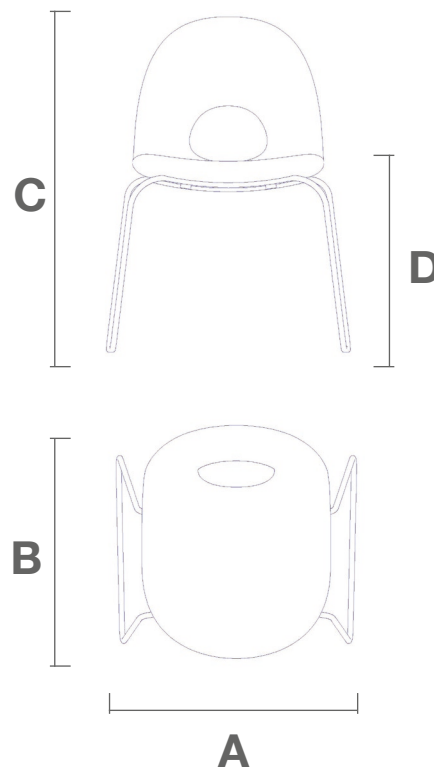

CANDY

SEDIA

COD. SE301

Sedia Candy / Candy Chair / Chaise Candy / Silla Candy

Materiale: Polietilene + Ferro cataforizzato outdoor / Polyethylene + Outdoor cataphorized iron / Polyéthylène+Fer cataphurisé outdoor / Polietilene + Hierro catafurizado outdoor

COLORI / COLOURS / COULEURS / COLORES

standard

on demand

Telaio / Frame / Cadre / Marco

RAL 9007 Opaco / Matt

COD.		A	B	C	D	Kg	Kg	m3
SE301-0002MA	2	48,5	56,5	83	46	5,6	6,64	0,22

COD.	in/out	anti UV				
SE301-0002MA	in/out	X	-	-65° +85°	X	PE

Set di 2 pz. / 2 pcs. set