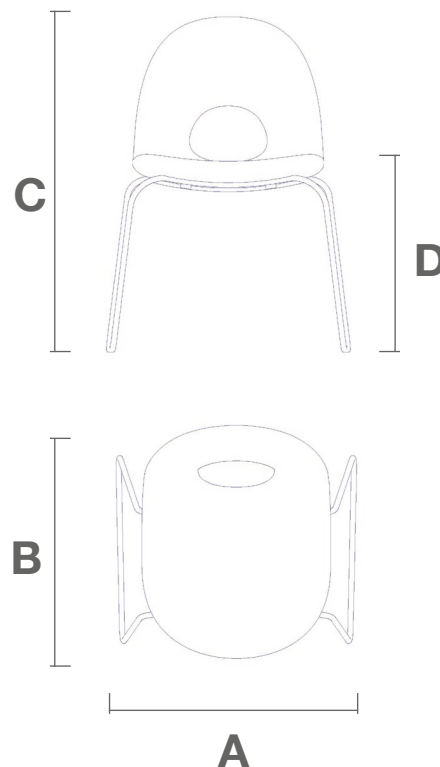

CANDY

SEDIA

COD. SE301

Sedia Candy Impilabile / Candy Stackable Chair / Chaise Candy Empilable / Silla Candy Apilable
Materiale: Polietilene + Ferro cataforizzato outdoor / Polyethylene + Outdoor cataphorized iron / Polyéthylène+Fer cataphurisé outdoor / Polietilene + Hierro catafurizado outdoor

COLORI / COLOURS / COULEURS / COLORES

standard

on demand

Telaio / Frame / Cadre / Marco

RAL 9007 Opaco / Matt

COD.		A	B	C	D	Kg	Kg	m3
SE301-0004MA	2	57	58,5	79	46	6,2	8,15	0,22

COD.	in/out	anti UV				
SE301-0004MA	in/out	X	-	-65° +85°	X	PE

Set di 2 pz. / 2 pcs. set