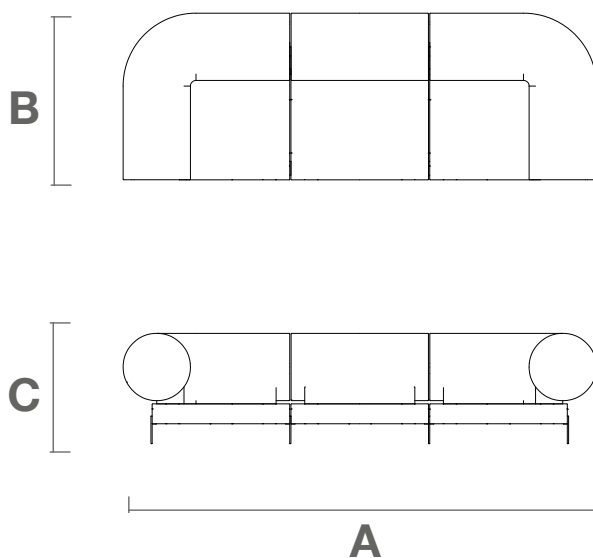

Combo 3
COD. DV401