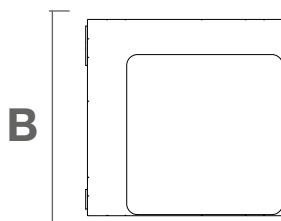

PU302-0001M1

PU302-0002M1