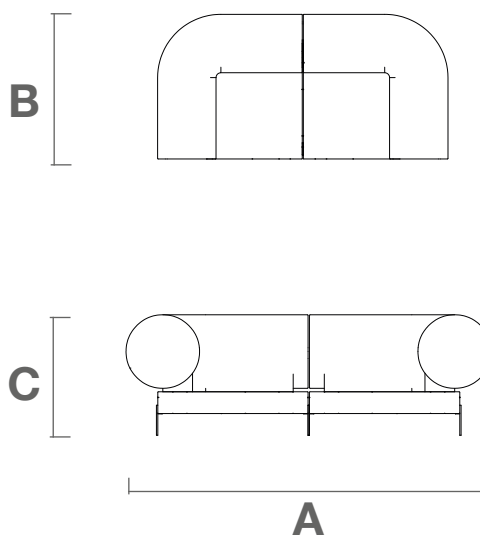

COMPOSIZIONI

Composizioni / Compositions / Compositions / Composiciones

Materiale: Polietilene / Material: Polyethylene / Matériel: Polyéthylène / Material: Polietilene

COLORI / COLOURS / COULEURS / COLORES

standard

on demand

Combo 2
COD. DV400