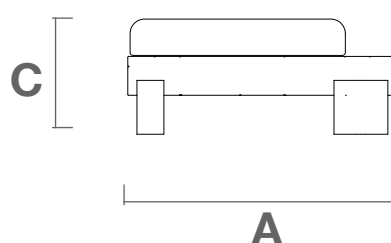

COLORI / COLOURS / COULEURS / COLORES

standard

on demand

COD.	A	B	C	Kg	Kg	m3	
PU302-0001M1	90	90	43	14,8	20	0,13	Tex
PU302-0002M1	90	90	43	14,8	20	0,13	Tex Pro

COD.	in/out	anti UV				
PU302-0001M1	in/out	X	-65° +85°	X	PE	X
PU302-0002M1	in/out	X	-65° +85°	X	PE	X