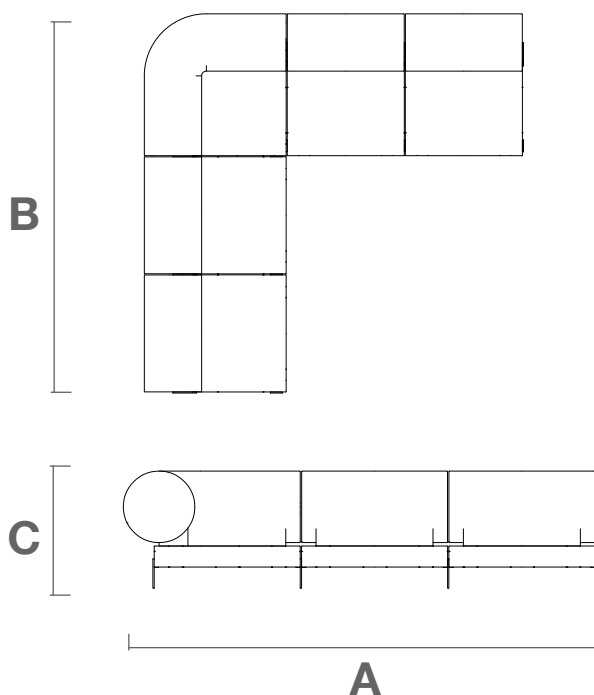

Combo 5
COD. DV403