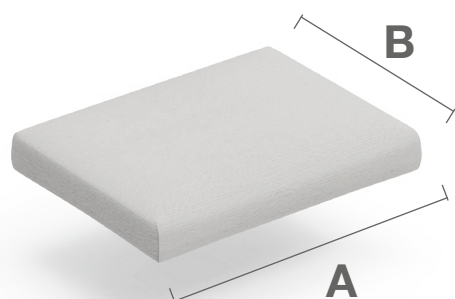

ACCESSORI

Accessories / Accessoires / Accesorios

Cuscino per Divano

COD. CU310

Cuscino per divano / Sofa cushion / Coussin pour sofa / Cojin por sofà

Cuscino per Divano

COD. CU311

Cuscino per angolo / Corner cushions / Coussin pour coin / Cojin por esquina