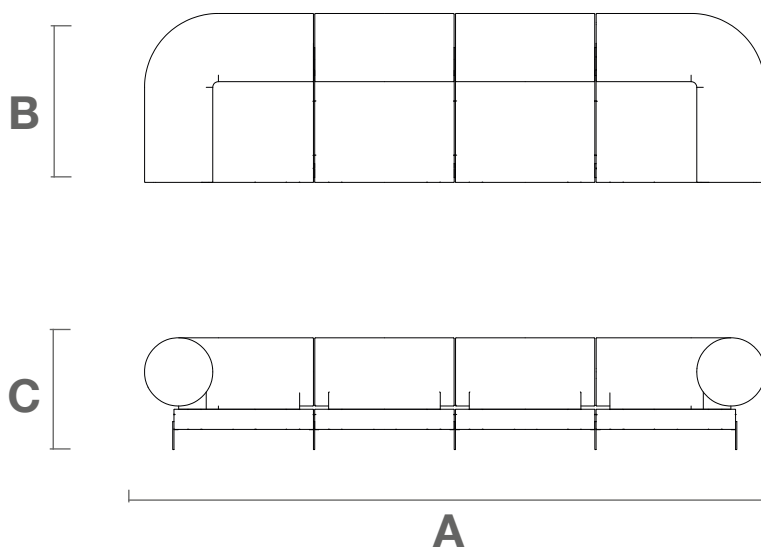

COMPOSIZIONI

Composizioni / Compositions / Compositions / Composiciones

Materiale: Polietilene / Material: Polyethylene / Matériel: Polyéthylène / Material: Polietilene

COLORI / COLOURS / COULEURS / COLORES

standard

on demand

Combo 4
COD. DV402