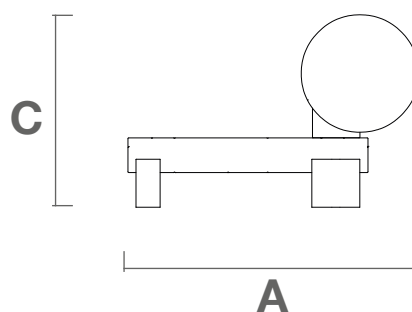

DIVANO

COD. SF400

Divano / Sofa / Canapé / Sofà

Materiale: Polietilene / Material: Polyethylene / Matériel: Polyéthylène / Material: Polietilene

COLORI / COLOURS / COULEURS / COLORES

standard

on demand

COD.	A	B	C	Kg	Kg³	m3³
SF400-0001M1	90	109	72	20,8	28,08	0,67

COD.	in/out	anti UV				
SF400-0001M1	in/out	X	-65° +85°	X	PE	X