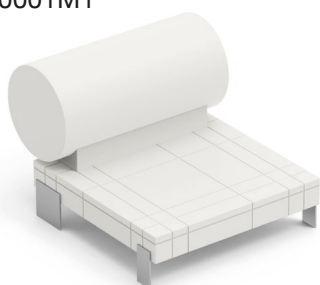

DIVANO MODULABILE

Divano Modulabile / Modular Sofa / Canapé Modulaire / Sofá Modular

Materiale: Polietilene / Material: Polyethylene / Matériel: Polyéthylène / Material: Polietilene

COLORI / COLOURS / COULEURS / COLORES

standard

on demand

SF400-0001M1