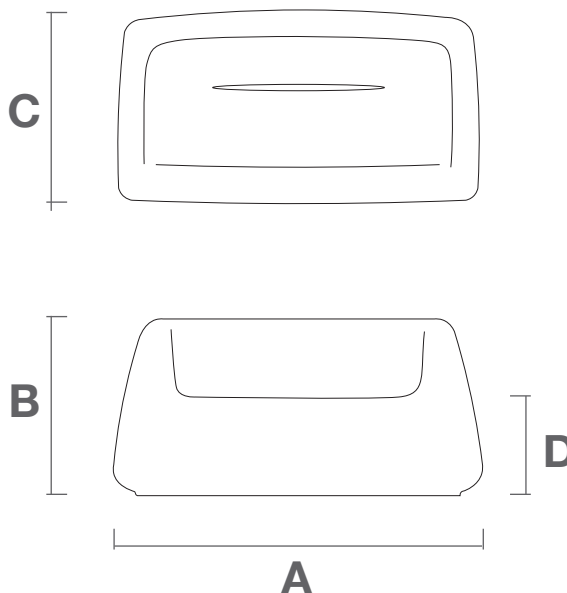

SUGAR

DIVANO

COD. DV310

Divano Sugar / Sugar Sofa / Canapé Sugar / Sofá Sugar

Materiale: Polietilene / Material: Polyethylene / Matériel: Polyéthylène / Material: Polietilene

COLORI / COLOURS / COULEURS / COLORES

standard

on demand

COD.	A	B	C	D	Kg	Kg	m3
DV310-1700M1	170	80	87	44	35	43	1,34

COD.	in/out	anti UV				
DV310-1700M1	in/out	X	-	-65° +85°	X	PE

Con drenaggio
With drainage
Avec drainage
Con drenaje

SUGAR

CUSCINO PER DIVANO