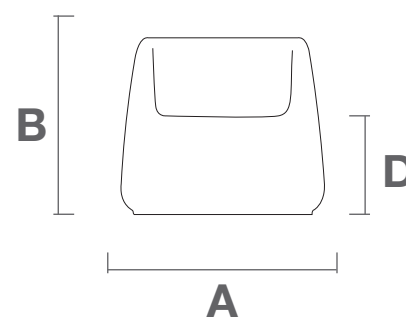

SUGAR

POLTRONA

COD. PL301

Poltrona Sugar / Sugar Armchair / Fauteuil Sugar / Sillón Sugar

Materiale: Polietilene / Material: Polyethylene / Matériel: Polyéthylène / Material: Polietilene

COLORI / COLOURS / COULEURS / COLORES

standard

on demand

COD.	A	B	C	D	Kg	Kg	m3
PL301-1150M1	115	80	87	44	20	24,9	0,85

COD.	in/out	anti UV				
PL301-1150M1	in/out	X	-	-65° +85°	X	PE

Con drenaggio
With drainage
Avec drainage
Con drenaje

SUGAR

CUSCINO PER POLTRONA