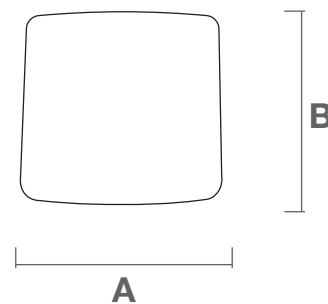

SUGAR

CUSCINO PER POLTRONA

COD. CU303

Cuscino per poltrona / Armchair cushion / Coussin pour fauteuil / Cojin por sillón

COD.	A	B	
CU303-0001M1	49	47,5	Tex
CU303-0002M1	49	47,5	Tex Pro