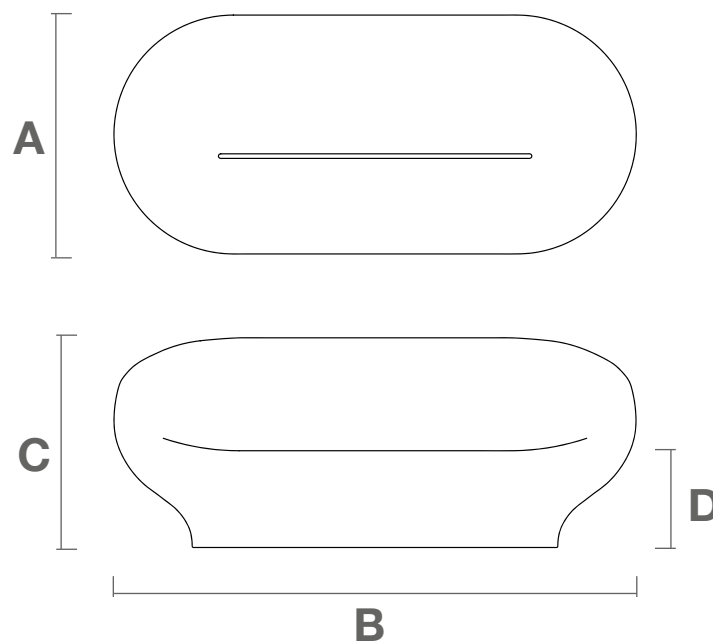

VERA

DIVANO

COD. DV330

Divano Vera / Vera Sofa / Canapé Vera / Sofá Vera

Materiale: Polietilene / Material: Polyethylene / Matériel: Polyéthylène / Material: Polietilene

COLORI / COLOURS / COULEURS / COLORES

standard

on demand

COD.	A	B	C	D	Kg	Kg	m3
DV330-2000M1	91	200	80	37	35,00	45	1,69

COD.	in/out	anti UV				
DV330-2000M1	in/out	X	-	-65° +85°	X	PE

Con drenaggio
With drainage
Avec drainage
Con drenaje

VERA

CUSCINO PER POLTRONA