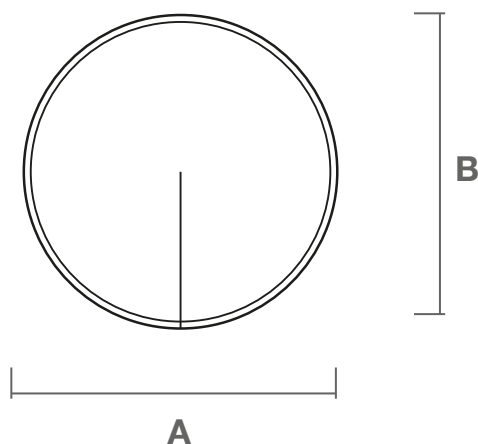

VERA

CUSCINO PER POLTRONA

COD. CU320

Cuscino per poltrona / Armchair cushion / Coussin pour fauteuil / Cojin por sillón

COD.	A	B	
CU320-0001M1	110	110	Tex
CU320-0002M1	110	110	Tex Pro