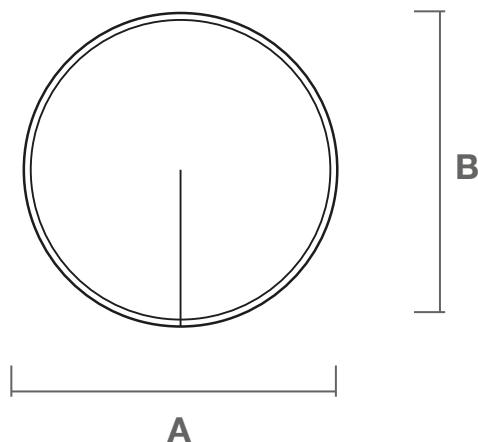

VERA

CUSCINO PER POLTRONA

COD. CU320

Cuscino per poltrona / Armchair cushion / Coussin pour fauteuil / Cojin por sillón

COD.	A	B	
CU320-0001M1	110	110	Tex
CU320-0002M1	110	110	Tex Pro