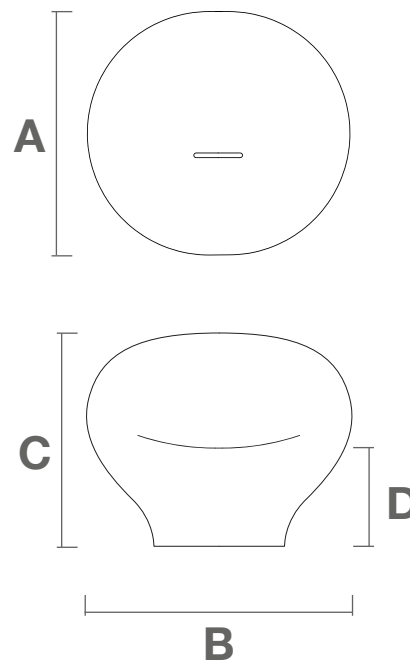

VERA

POLTRONA

COD. PL330

Poltrona Vera / Vera Armchair / Fauteuil Vera / Sillón Vera

Materiale: Polietilene / Material: Polyethylene / Matériel: Polyéthylène / Material: Polietilene

COLORI / COLOURS / COULEURS / COLORES

standard

on demand

COD.	A	B	C	D	Kg	Kg	m3
PL330-1000M1	91	100	80	37	15,00	21,5	0,81

COD.	in/out	anti UV				
PL330-1000M1	in/out	X	-	-65° +85°	X	PE

Con drenaggio

With drainage

Avec drainage

Con drenaje